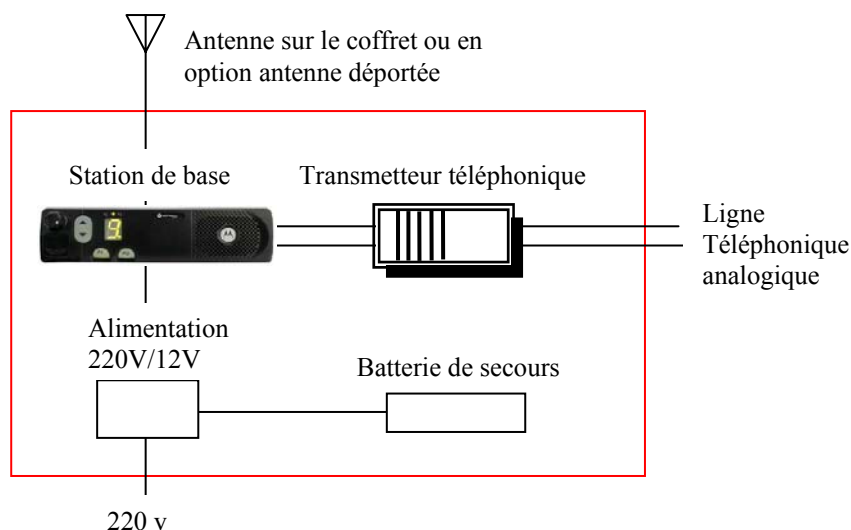

Systeme de protection du travailleur isolé

DATI-FIXE

Spécialement prévu pour assurer la protection d'un agent isolé, notre système DATI-FIXE garantit une liaison radio-professionnelle sécurisée entre le travailleur et le coffret. Le principe permet à une personne seule d'exercer ses fonctions en toute sécurité

Simplicité d'utilisation et d'installation

- l'utilisateur enregistre dans le coffret, les 4 numéros de téléphone des personnes à alerter.
- Besoin d'une alimentation 220 V et d'une ligne téléphonique analogique.

PORTATIFS EQUIPES
D'UN MODULE PTI

Radiocommunication professionnelle

- sécurité de la liaison en UHF 4 W entre le portatif et le coffret.

Traitement de l'alarme

- en cas d'alarme PTI, un message vocal est envoyé au premier numéro de téléphone enregistré.

Contrôle de liaison

- l'utilisateur peut tester la liaison entre le portatif et le coffret.

DESCRIPTION DU COFFRET

DATI-FIXE
DIMENSIONS : 400X300X200